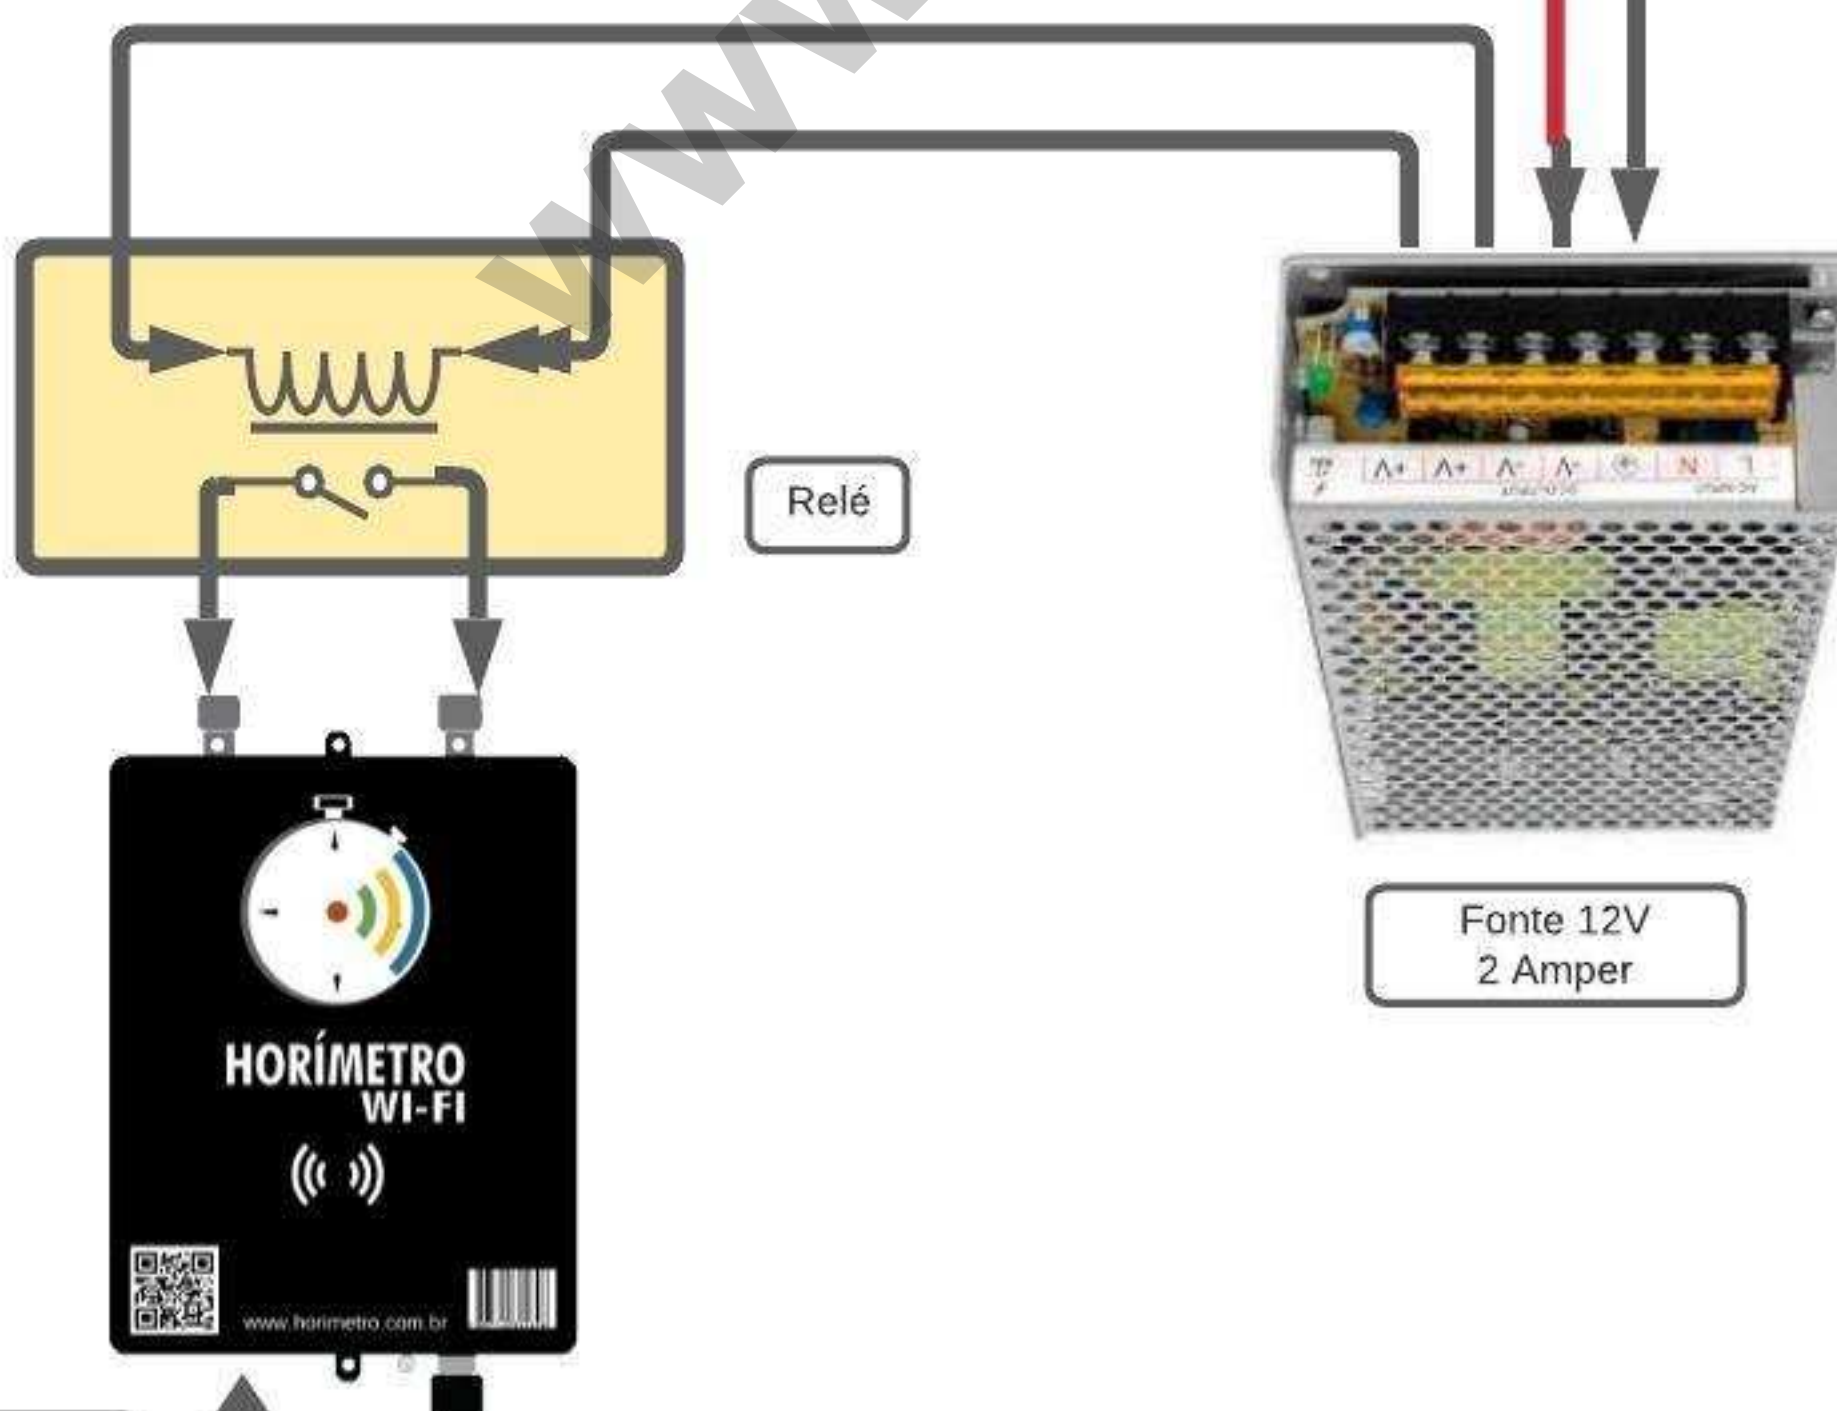

CONEXÃO HORÍMETRO WI-FI Funcionamento de Equipamentos elétricos

110/220V

Motores

Freezers

Compressores

Injetoras

Ligação em paralelo , da fonte 12v Após chave de acionamento

Fonte 12V
2 Amper